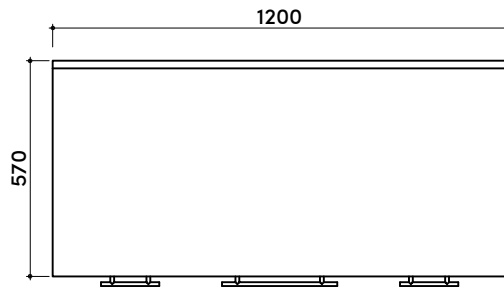

tikamoon

W x D x H

(A) 465 x 365 x 80 mm

(B) 215 x 365 x 200 mm

JA445_2

W x D x H (mm)
1230 x 590 x 850