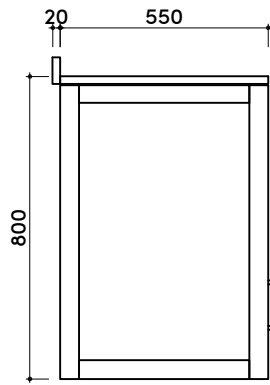

tikamoon

W x D x H

(A) 465 x 365 x 80 mm

(B) 215 x 365 x 200 mm

JA445_2

W x D x H (mm)
1230 x 590 x 850