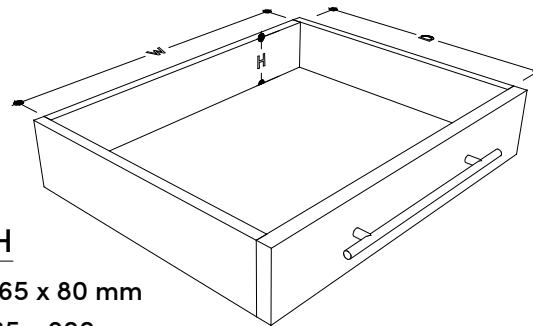

tikamoon

W x D x H

(A) 465 x 365 x 80 mm

(B) 215 x 365 x 200 mm

JA445_2

W x D x H (mm)
1230 x 590 x 850