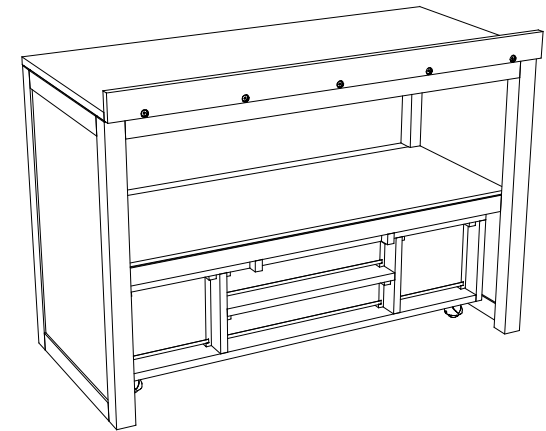

tikamoon

W x D x H

(A) 465 x 365 x 80 mm

(B) 215 x 365 x 200 mm

JA445_2

W x D x H (mm)
1230 x 590 x 850