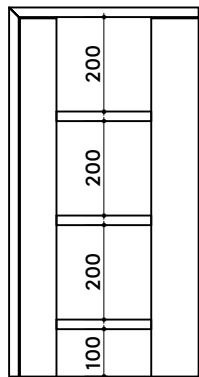

tikamoon

STE2G

H W x D x H (mm)
470 x 380 x 880