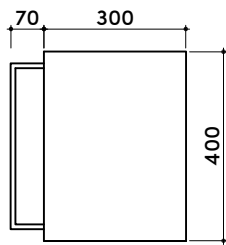

tikamoon

STE2G

H W x D x H (mm)
470 x 380 x 880