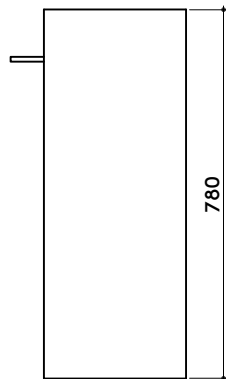

tikamoon

STE2G

H W x D x H (mm)
470 x 380 x 880