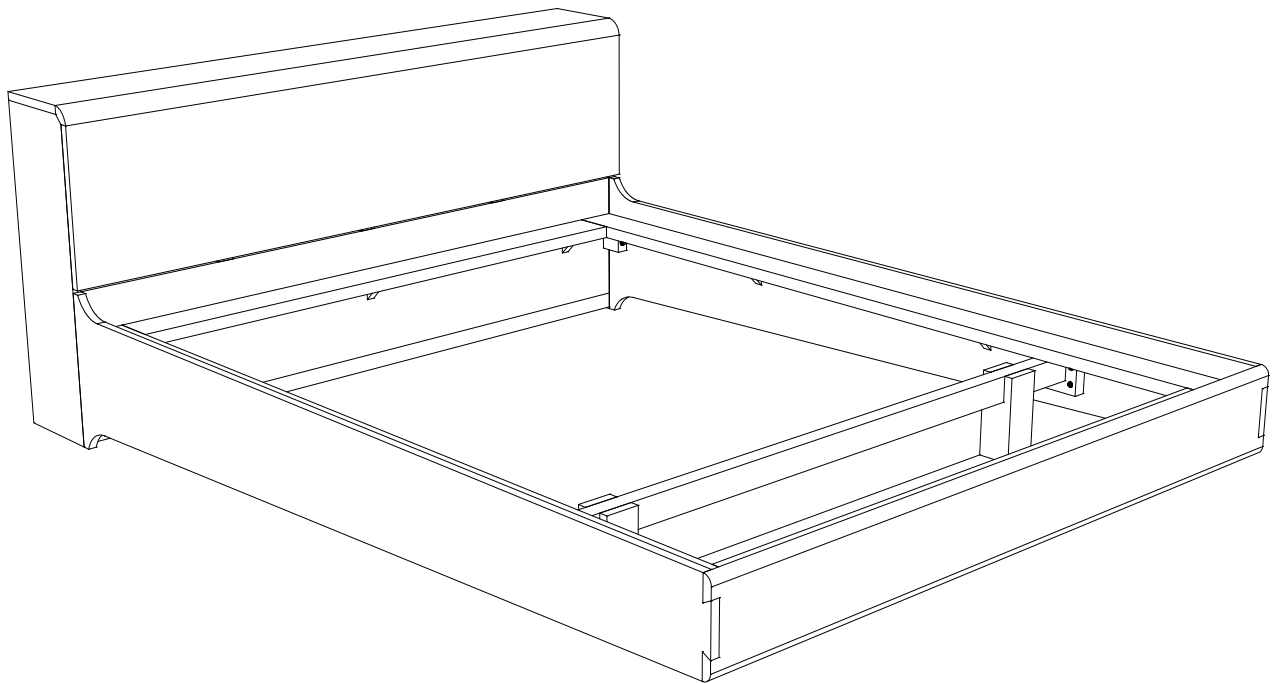

FL01_2

Flat Teak Bed 160

(FR) Notice de Montage -
Utilisation - Entretien

(IT) Istruzioni per il Montaggio,
l'Uso e la Manutenzione

(DE) Montage - Verwendung -
Wartungshandbuch

(ES) Instrucciones de Montaje,
Utilización y Mantenimiento

(EN) Assembly - Use -
Maintenance Manual

1 pc

1 set

1 pc

1 pc

Hexagonal Bolt M8 x 80

(A) 4 set

Connector Bolt M6 x 40 + Flat Washer